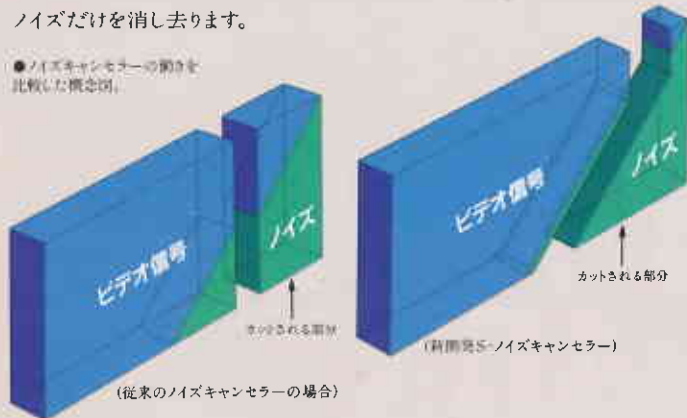

(ワイヤレスリモコンRMT-M10付属) ●CDシングル・LDシングル・ビデオシングルディスクがアダプターなしでかかります。

COMPACT disc
LASER DISC DIGITAL AUDIO

●本カタログに掲載しております商品の価格には消費税は含まれておりません。ご購入の際、消費税額をお支払いください。

新開発
高画質・高音質

ソニー マルチメディア

映像にもサウンドにも、MDPならではのクオリティ。

ノイズが少ないナチュラルな映像を実現した、 新開発S-ノイズキャンセラー

従来のノイズキャンセラーは、ノイズ以外の映像信号までをキャンセルする場合があります。しかし、MDP-405に採用した新開発S-ノイズキャンセラーは、ノイズ成分と映像信号を分けて考えた新しい方式。映像の細かな表現力を失うことなく、LDに発生しがちな微小なノイズだけを消し去ります。

●ノイズキャンセラーの働きを比較した概念図。

早送り・早戻し時の画面の乱れが少ない、クリアスキャン

CLV(長時間ディスク)の早送り・早戻しでも画面の乱れをおさえるのが、クリアスキャン。ストロボ風の乱れの少ない画像なので、見たい場面を探す時にとっても便利です。

色のにじみをスッキリさせる、2ラインくし型フィルター内蔵S端子

例えば、建造物と空の境目がハッキリしないでぼやける。そのようなドット妨害による不明瞭な映像を補うのが、2ラインくし型フィルターの働きです。MDP-405はこの回路を採用することで、映像のディテールの再現力を向上させています。