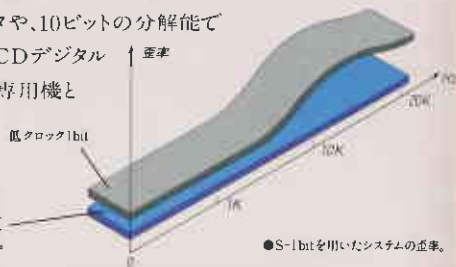

S-1ビット・リニアコンバーターを採用した、高音質設計

MDP-405は、高音質に対してポジティブに設計されています。S-1ビット・リニアコンバーターや、10ビットの分解能で正確な線速度を維持するCDデジタルサーボなどの採用で、CD専用機と同等のピュアでリアルなデジタルサウンドの再生が可能です。

S-1bit
音が少なくクリアなサウンドを実現。

●S-1bitを用いたシステムの効果。